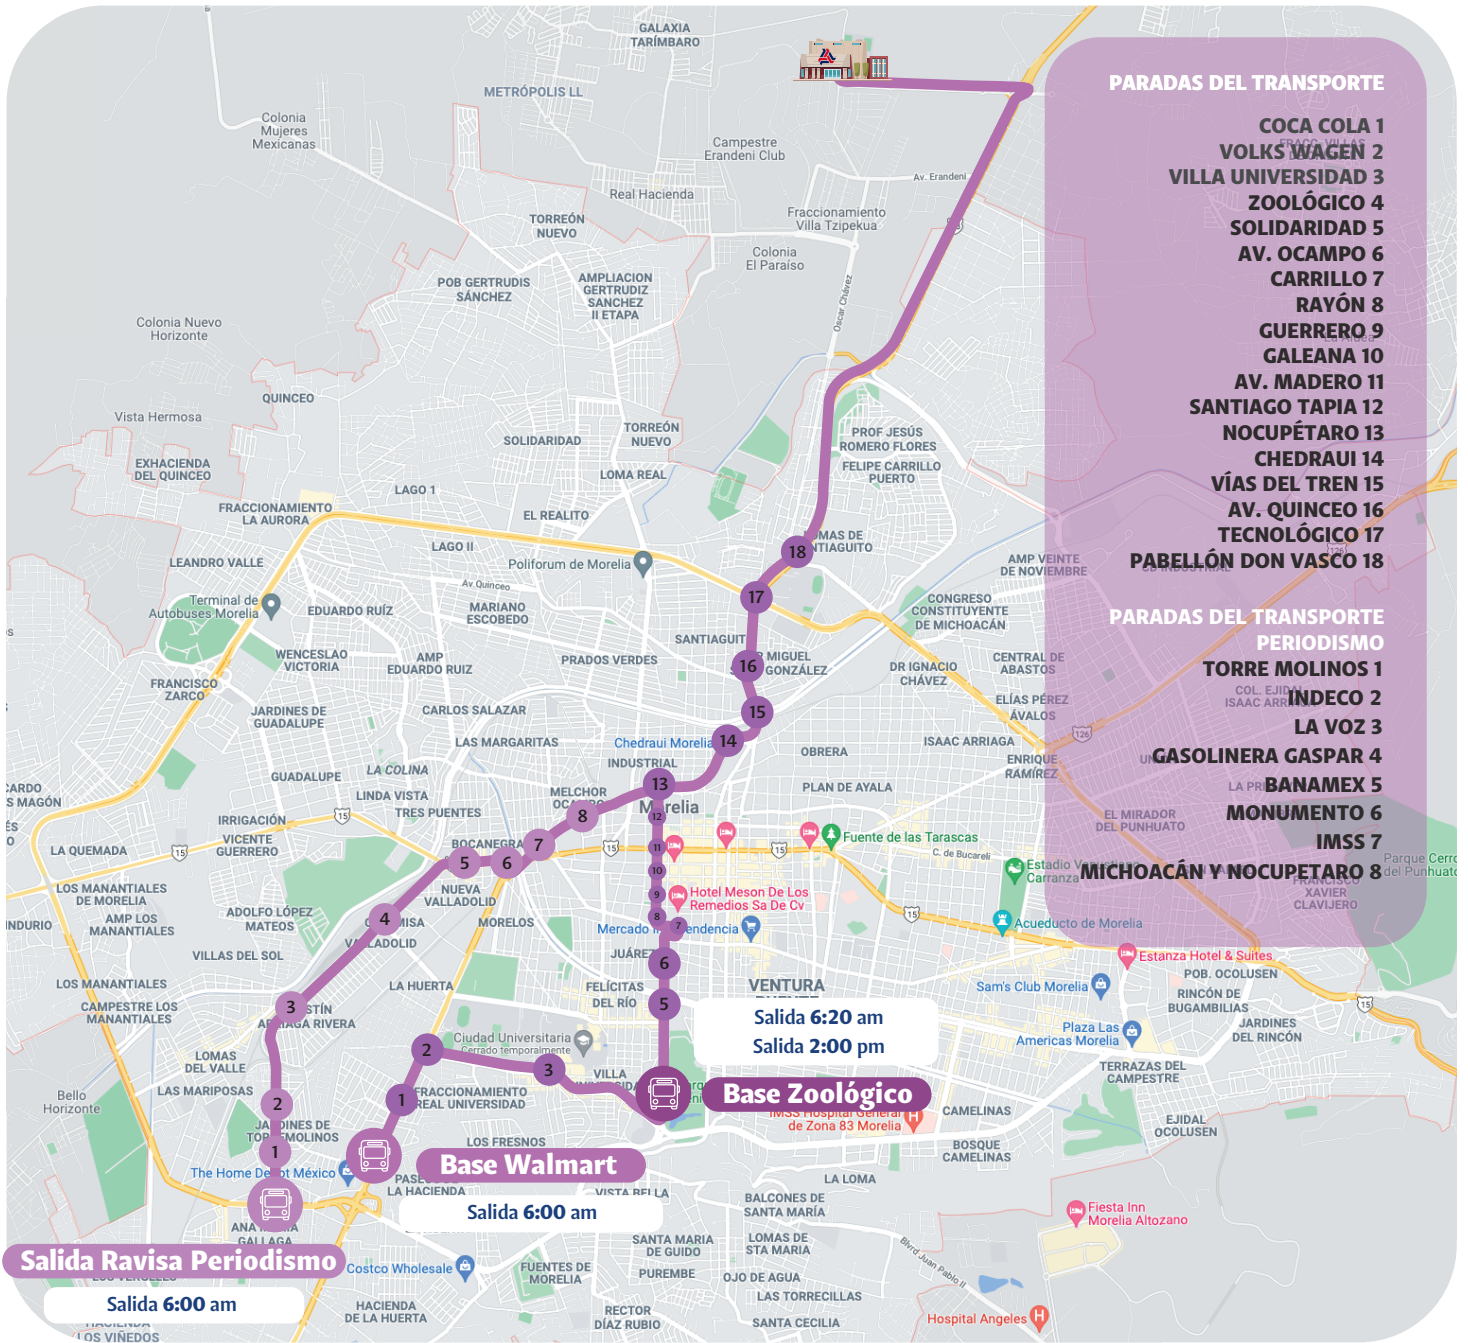

## RUTAS SALIDA DEL CAMPUS POR LA TARDE DE LOS VIERNES

	Salidas Tardes	Nombre del Operador
12:40	<b>R1</b> Libramiento / Costco	Luis German Merino Ávila
12:40	<b>R2</b> Centro / Guadalupe Victoria	Samuel Diosdado Patiño
12:40	<b>R3</b> Boulevard / Caballito	Geovanni Manuel Barradas Gutiérrez
12:45	<b>R1</b> Libramiento / Costco	Amilcar Mendoza Castañeda
12:45	<b>R2</b> Centro	Hugo Tavera Jiménez
12:45	<b>R3</b> Boulevard / Caballito	Rogelio Hernández Herrera
12:45	<b>R1</b> Libramiento / Costco	Roberto Romero Montes
12:45	<b>R2</b> Centro / Walmart / Periodismo	Luis Porfirio López Sánchez
12:45	<b>R3</b> Boulevard / Caballito	Martin Bermúdez Cano
12:45	<b>R1</b> Libramiento / Costco	Hilario Garnica Gutiérrez
12:45	<b>R2</b> Centro / Walmart / Periodismo	Luis Alberto Guillen Rojas
12:45	<b>R3</b> Boulevard / Caballito	José Luis Alcantar León
13:00	<b>Moroleón</b>	Hugo Ayala Ramírez
13:00	<b>Zinapécuaro</b>	Joel Gutiérrez Vázquez
13:00	<b>Huandacareo</b>	Filiberto Vargas Jacuinde
13:00	<b>Fraccionamientos</b>	Joel Gutiérrez Vázquez
13:00	<b>R1</b> Salida a Quiroga con parada en Torreón Nuevo	Jesús García Gaytán
13:00	<b>R2</b> Base Zoológico Mapa Ruta 2	José Luis Alcántar
13:00	<b>R3</b> Torre Financiera con parada en el Tecnológico	Alejandro Herrera Ramos

## MAPA RUTA 1 LIBRAMIENTO / COSTCO

\*NOTA: No se harán paradas cruzando un semáforo o calle, preferentemente estar en las paradas indicadas por la ciudad

# MAPA RUTA 2 CENTRO / WALMART / PERIODISMO

\*NOTA: No se harán paradas cruzando un semáforo o calle, preferentemente estar en las paradas indicadas por la ciudad

# MAPA RUTA 3 BOULEVARD / CABALLITO

\*NOTA: No se harán paradas cruzando un semáforo o calle, preferentemente estar en las paradas indicadas por la ciudad